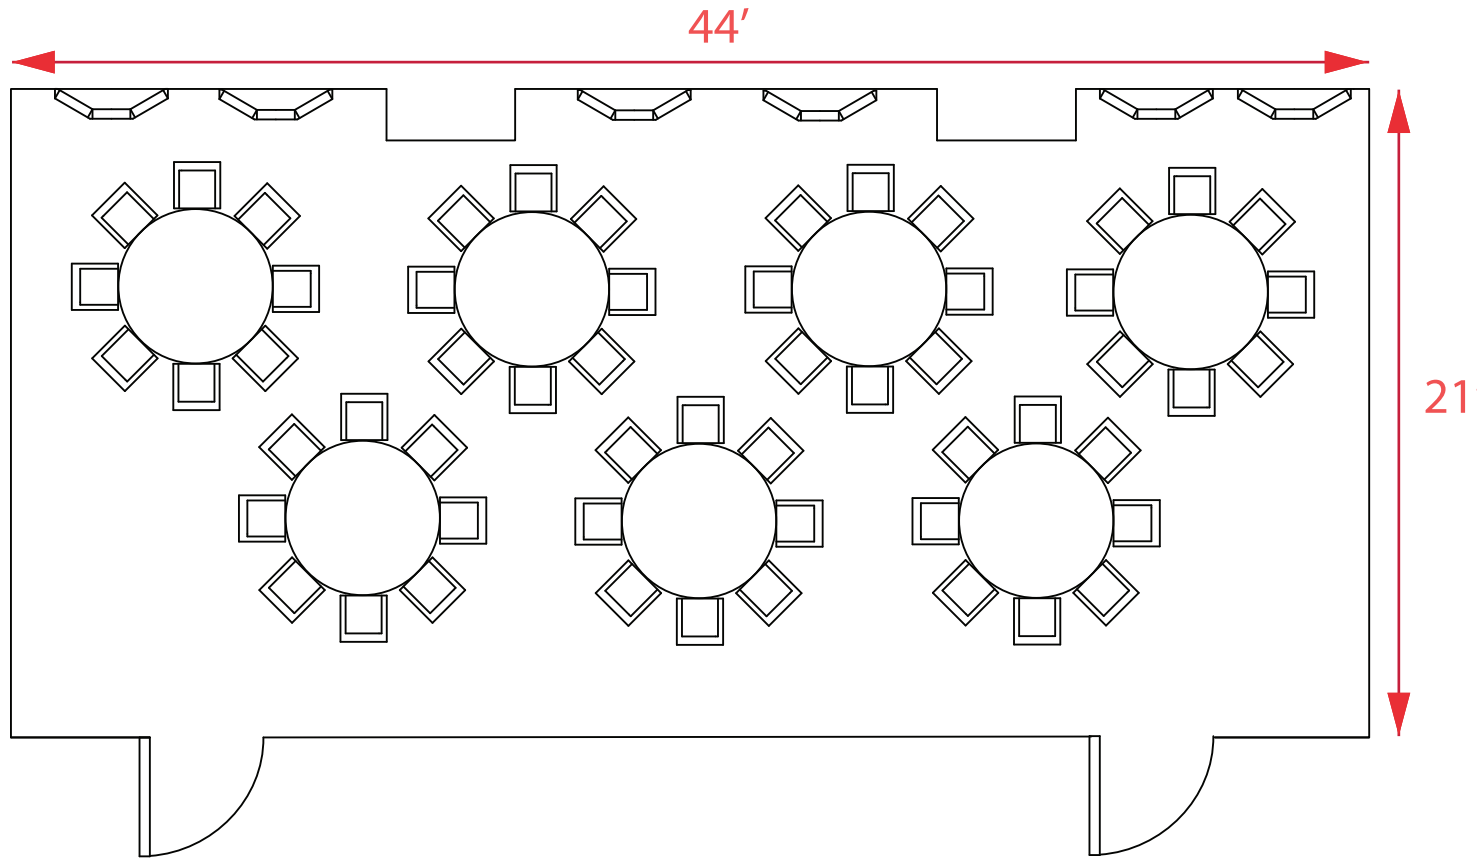

# Brekhus Room

**Banquet Capacity : 56**

## Specs

**Dimensions:** 44' x 21'

**Square Feet:** 924 sq. ft.

**Ceiling Height:**

## Pricing

**Rental:**

**Rooms 5-15:**

**Rooms 16-25:**

**Rooms 26-35:**

**Rooms 36-45:**

**Rooms 45+:**

1046 G Avenue  
Douglas, AZ 85607